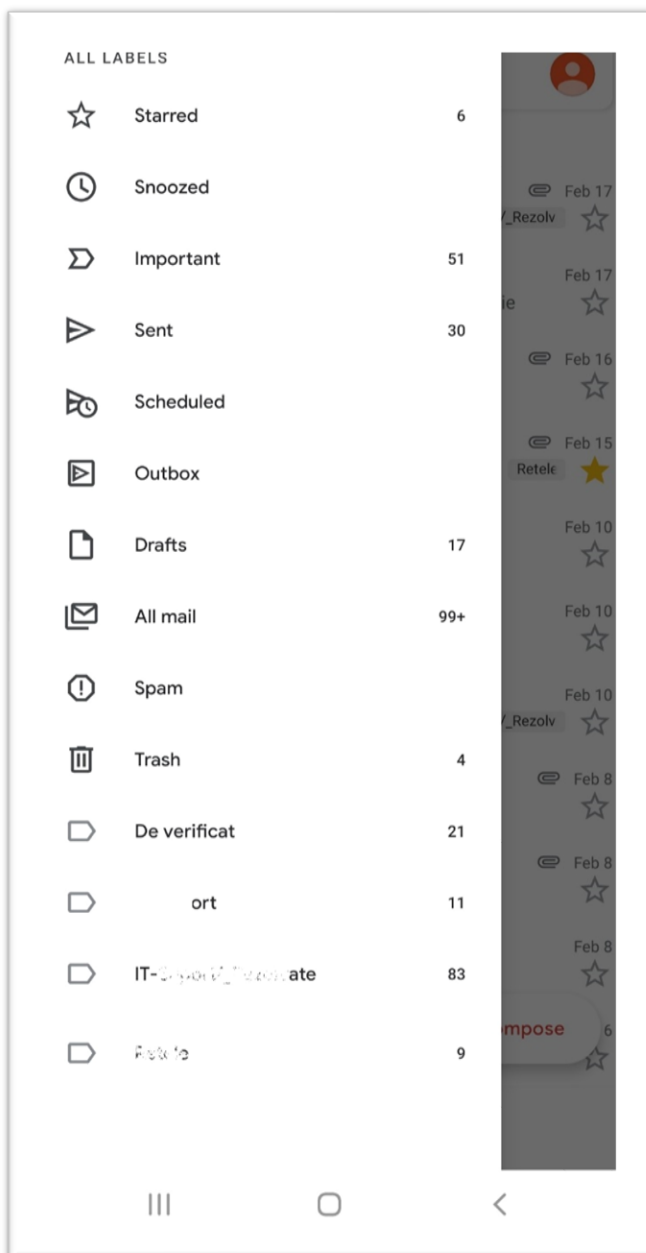

Enter your password

.....|

Show password

[Forgot password?](#)

Next

Dupa configurare, se va afisa direct inbox-ul emailului institutional. Butonul „Compose/Scrie” permite scrierea unui nou email. Meniul din stanga sus permite accesul catre zona de navigare intre foldere/labels

Meniul din dreapta sus (Initiala contului sau fotografia) permite accesarea zonei de schimbare între conturile de email configurate.