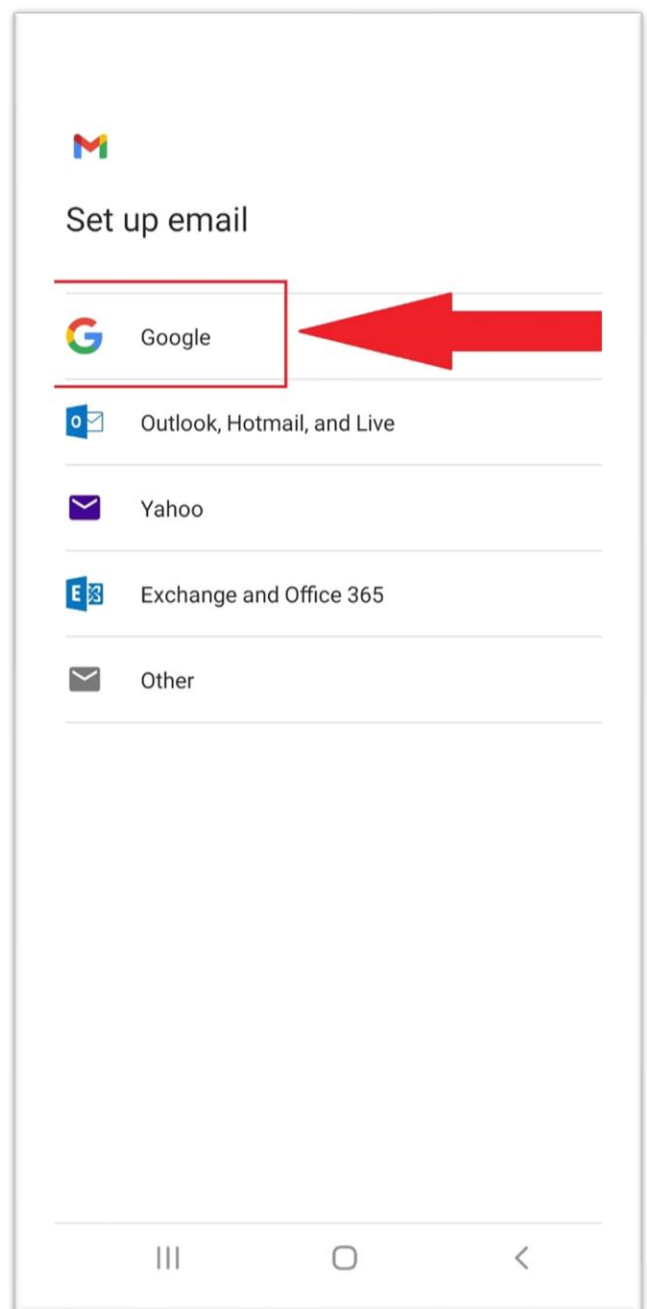

Instructiuni configurare email ASE pe dispozitiv mobil (Android)

Emailul institutional ASE este integrat cu serviciile Google pentru educatie, asadar emailul se configureaza folosind aplicatia GMAIL din Magazin Play/Play Store