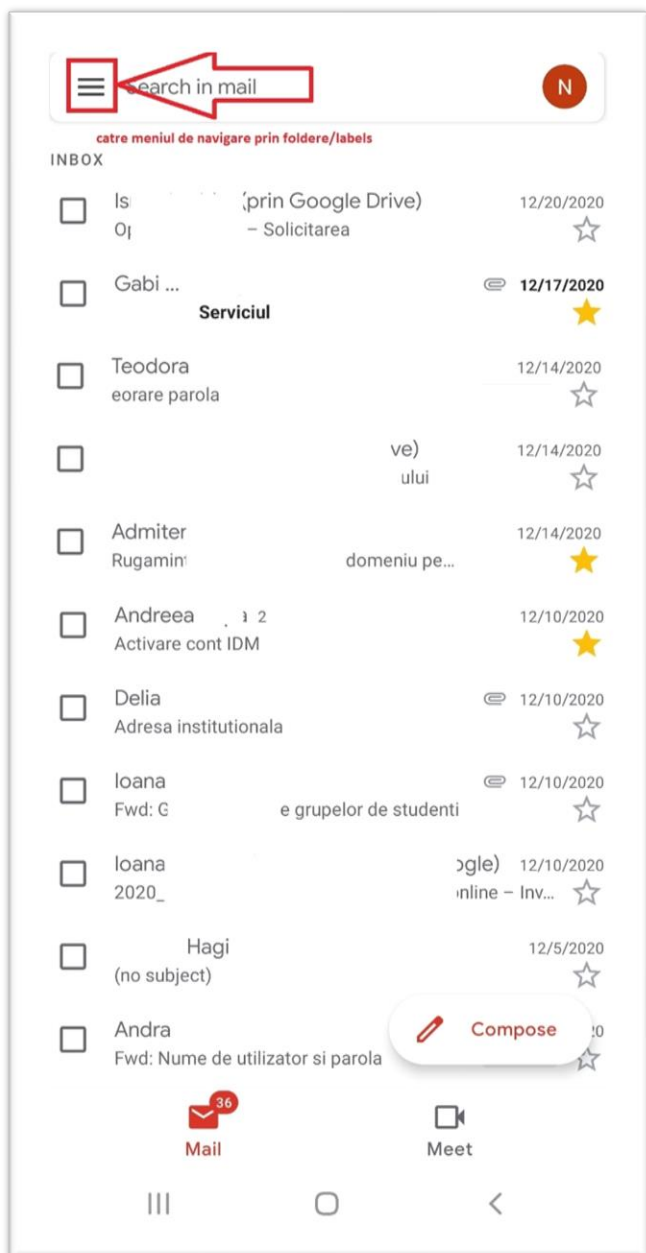

Enter your password

.....|

Show password

[Forgot password?](#)

Next

Dupa configurare, se va afisa direct inbox-ul emailului institutional. Butonul „Compose/Scrie” permite scrierea unui nou email. Meniul din stanga sus permite accesul catre zona de navigare intre foldere/labels

Meniul din dreapta sus (Initiala contului sau fotografia) permite accesarea zonei de schimbare între conturile de email configurate.